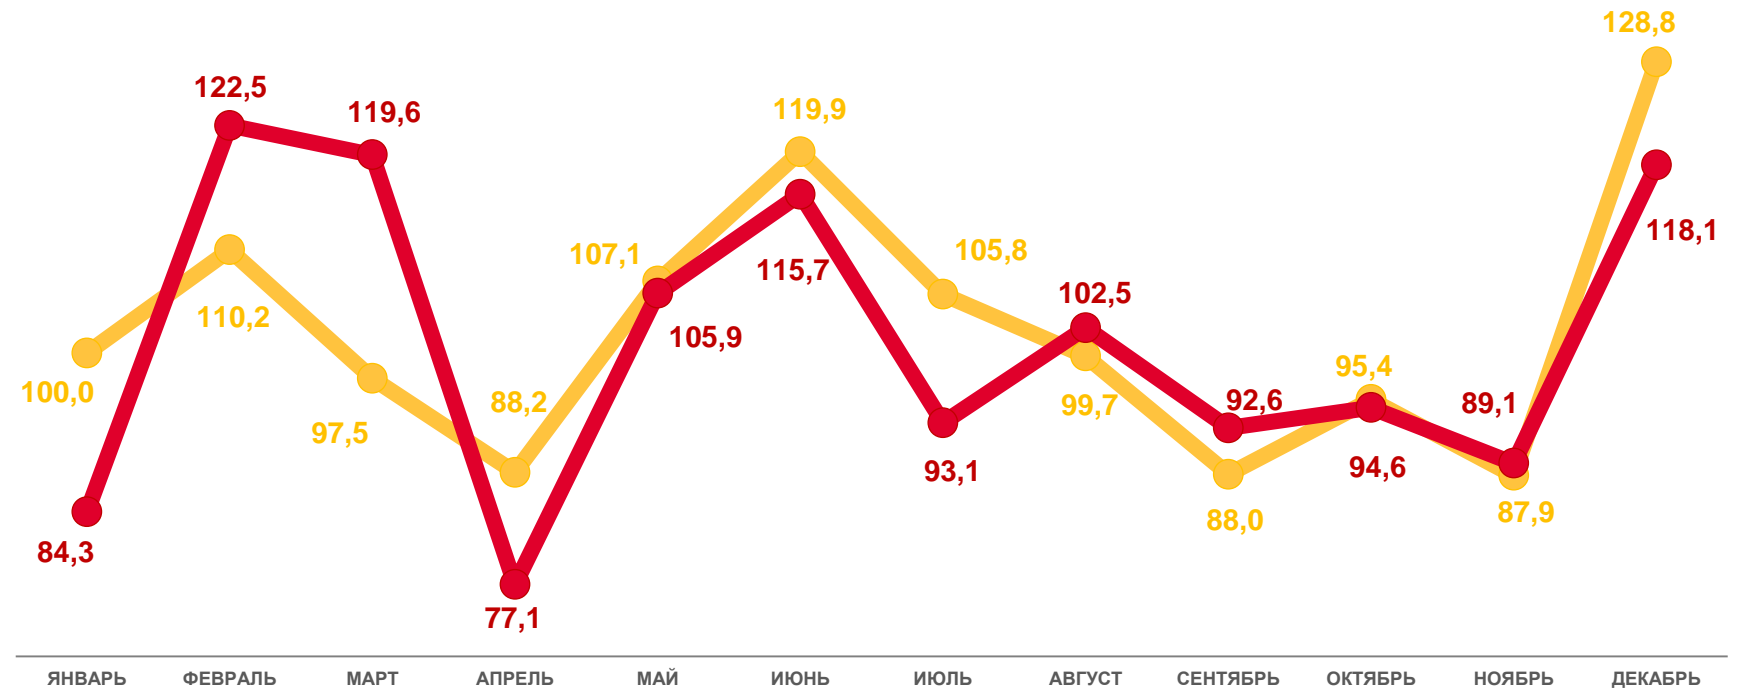

ГРУЗОБОРОТ АВТОМОБИЛЬНОГО ТРАНСПОРТА 1) ПО ВОЛОГОДСКОЙ ОБЛАСТИ

в % к предыдущему месяцу

2021 год

1 027,2 МЛН Т-КМ

Грузооборот

113,2%

Грузооборот 2021г. к 2020г.

2020

2021

1) Без субъектов малого предпринимательства и организаций со средней численностью до 15 человек, не являющихся субъектами малого предпринимательства.